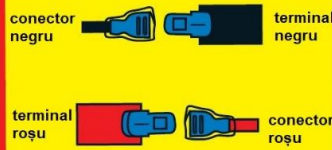

Refresh ⚡ Socket

Acordați atenție polarității conectorilor când montați bateria.